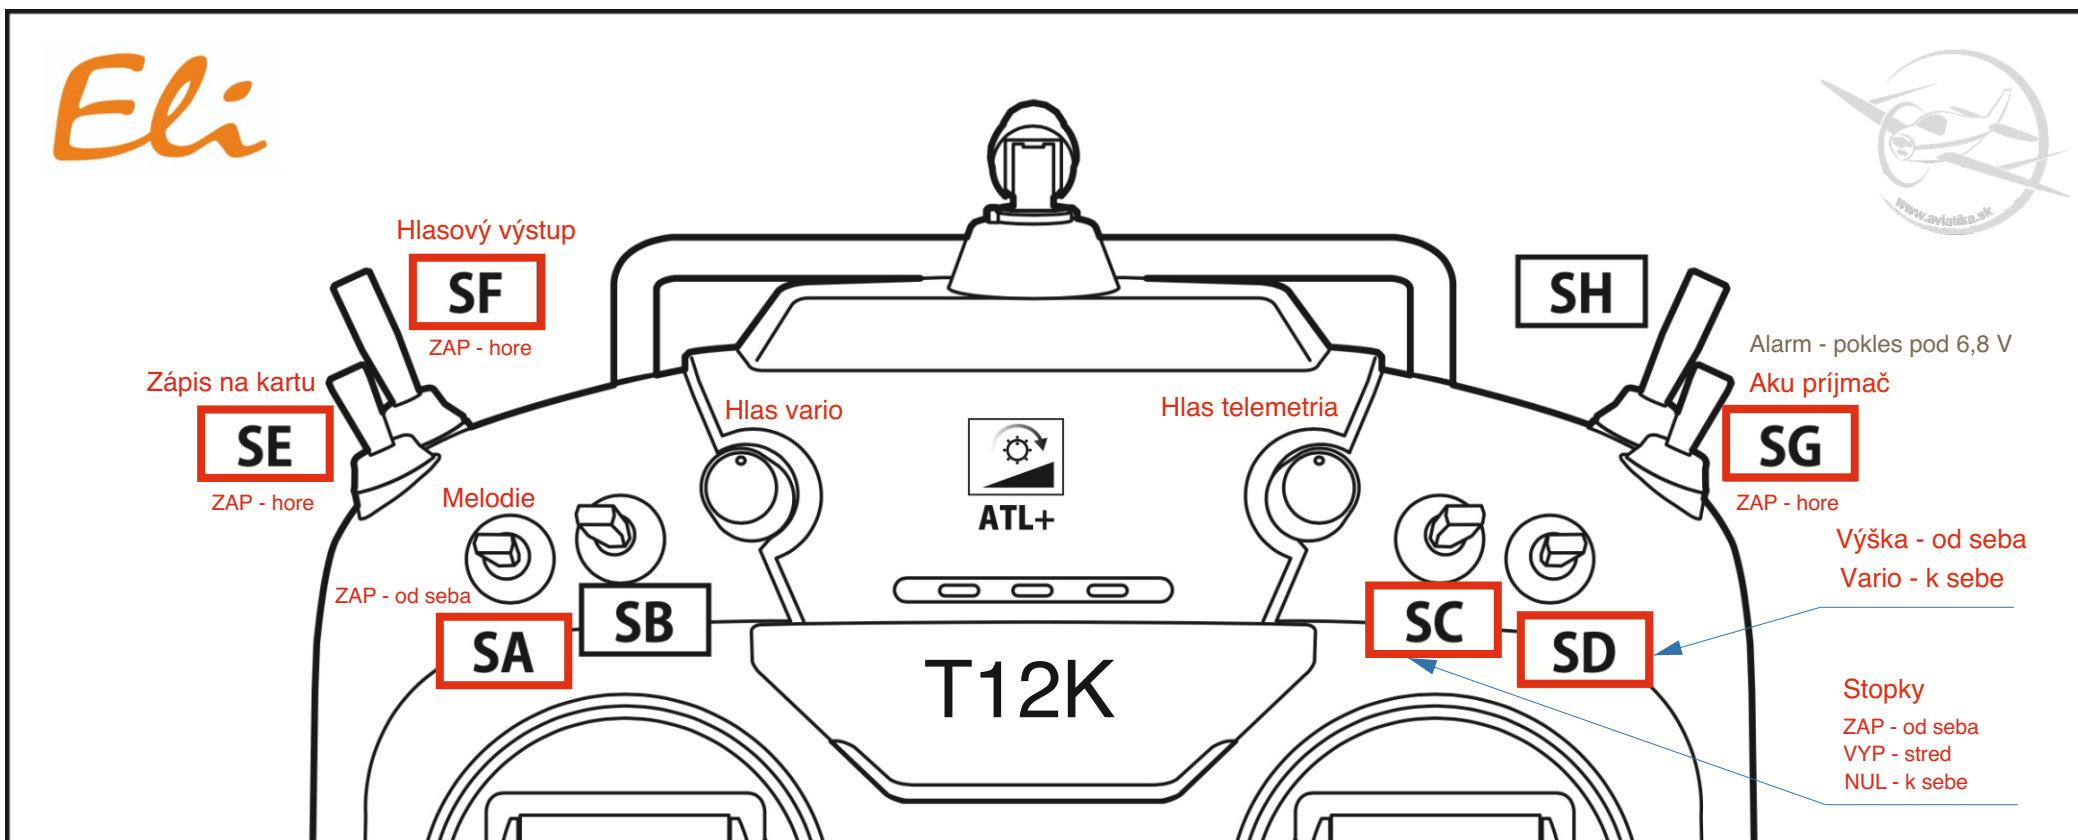

Funkcie

Funkcia	Ovládač
SOP	J4
VOP	J2
VZTL	J3
VZTL2	--

Stredy serv

Funkcia	Veľkosť
SOP	+50
VOP	+0
VZTL	+0
VZTL2	+0

Smery výchylek serv

Funkcia	Smer
SOP	NORM
VOP	REV
VZTL	REV
VZTL2	REV

Veľkosti výchylek serv

Funkcia	Limit	Veľkosť	Veľkosť	Limit
SOP	80	73	65	80
VOP	60	35	35	60
VZTL	135	135	109	135
VZTL2	135	135	113	135

Príjmač: Futaba R3004SB

MIX Brzdy - VOP

Bod 1	Bod 2	Bod 3
+60	+40	+0

Expo

Funkcia	Veľkosť	Veľkosť	Expo	Expo
SOP	100	100	-40	-40
VOP	100	100	-40	-40

Vyváženie: - olovo 12,0 + 12,2 + 12,3 + 6,4 = 42,9 g. (+5,5 g = 48,4 g)

401 g - T = 78,6 mm

403 g - T = 77,2 mm

405 g - T = 76,1 mm

406 g - T = 74,9 mm

Trimy aktuálne

Funkcia	Veľkosť
SOP	0
VOP	-2
VZTL	0
VZTL2	0